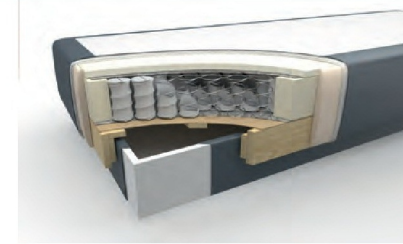

Interliving Boxspringbett Serie 1401

Möbel für mich gemacht

Unterbauten

Taschenfederkern / Standard

- Taschenfederkern für eine erhöhte Punktelastizität und bessere Einsinktiefe der Obermatratze
- flexible Taschenfedern sorgen für eine optimale Stützung und bessere Anpassungsfähigkeit
- hochwertiger und stabiler Massivholzrahmen
- besseres Schlafklima durch CLIMABOX
- Unterbau serienmäßig mit antirutsch-Einsatz ausgerüstet

Höhe inkl. 10 cm Fuß: ca. 36 cm

Taschenfederkern mit Bettkasten / gegen Aufpreis

- praktischer Stauraum durch Queröffnung
- Bettkasten mit gelochter Bodenplatte und Gasdruckfeder, bodentief auf Gleitern
- nur ohne Füße bestellbar
- Bettkasten nur bei Bettbreite 200/180/160 möglich