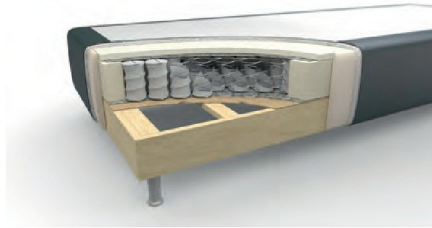

Interliving Boxspringbett Serie 1401

Möbel für mich gemacht

Unterbauten

Taschenfederkern / Standard

- Taschenfederkern für eine erhöhte Punktelastizität und bessere Einsinktiefe der Obermatratze
- flexible Taschenfedern sorgen für eine optimale Stützung und bessere Anpassungsfähigkeit
- hochwertiger und stabiler Massivholzrahmen
- besseres Schlafklima durch CLIMABOX
- Unterbau serienmäßig mit antirutsch-Einsatz ausgerüstet