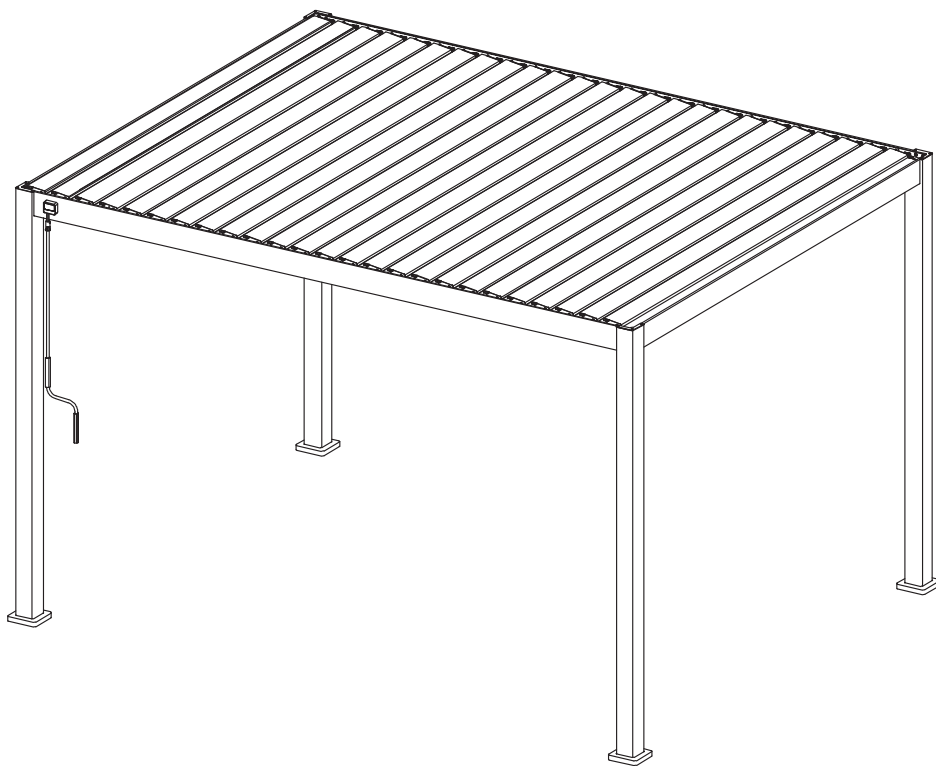

**BEEST**  
FREIZEITMÖBEL

Montageanleitung

CADIZ

Terrassenüberdachung

Assembly instruction  
montage instructies  
instructions de montage  
instrucciones de montaje

Assembly instruction  
montage instructies  
instructions de montage  
instrucciones de montaje

	REF	Anzahl: QTY	REF	Karton: Carton	REF	Stück: PCS
Karton/ Carton 1/4	(A)	4PCS	(I)	4PCS	(J)	4PCS
	(K)	51PCS	(L)	1PC	(M)	52PCS
	(N)	4PCS	(O)	24PCS	(P)	104PCS
	(Q)	104PCS	(R)	12PCS	(S)	29PCS
					(V)	1PC
	(W)	16PCS	(X)	1PC	(Y)	2PCS
	Benutzerh andbuch: User Manual	1SET				
Karton/ Carton 2/4	(B1)	1PC	(B2)	1PC	(C)	2PCS
	(G)	1PC	(H)	1PC		
Karton/ Carton 3/4	(D)	13PCS				
Karton/ Carton 4/4	(D)	12PCS				