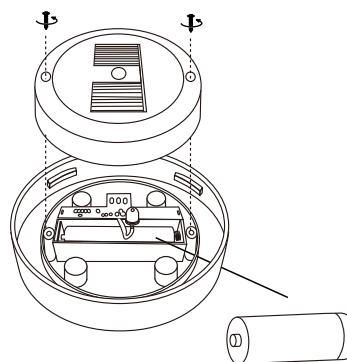

148x210mm

GLOBO
LIGHTING

33532

1

1 x max 0.06W 3.2V LED

2

3

4