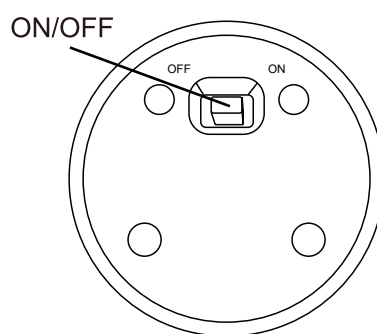

148x210mm

GLOBO
LIGHTING

33532

1

1 x max 0.06W 3.2V LED

2

3

4