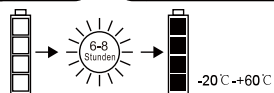

www.globo-lighting.com
GLOBO Handels GmbH
Gewerbestr. 3
A-9184 Sankt Peter
AUSTRIA