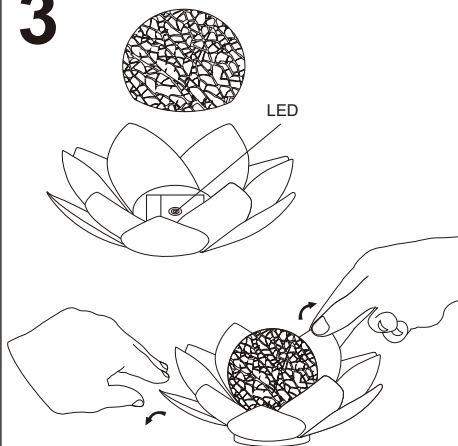

148x210mm

GLOBO
LIGHTING

33532

1

1 x max 0.06W 3.2V LED

2

3

4