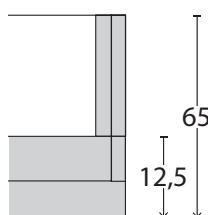

Maße in cm

**Draufsicht Schrank
inkl. Kranzleiste**