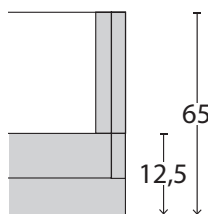

Maße in cm

Kranzleisten für Drehtürenschränke mit oder ohne Beleuchtung

	Beschreibung	Maße in cm			Art.-Nr.	EURO
		B	H	T		
Kranzleiste, ohne Beleuchtung - für Schrankbreite 50 cm - für Schrankbreite 100 cm - für Schrankbreite 150 cm - für Schrankbreite 200 cm - für Schrankbreite 250 cm - für Schrankbreite 300 cm - für Schrankbreite 350 cm - für Schrankbreite 400 cm						
		50	3,2	12,5	960	
		100	3,2	12,5	961	
		150	3,2	12,5	962	
		200	3,2	12,5	963	
		250	3,2	12,5	964	
		300	3,2	12,5	965	
		350	3,2	12,5	966	
		400	3,2	12,5	967	
Mit LED-Beleuchtung 1 Leuchte - für Schrankbreite 50 cm 2 Leuchten - für Schrankbreite 100 cm 3 Leuchten - für Schrankbreite 150 cm 4 Leuchten - für Schrankbreite 200 cm 5 Leuchten - für Schrankbreite 250 cm 6 Leuchten - für Schrankbreite 300 cm 7 Leuchten - für Schrankbreite 350 cm 8 Leuchten - für Schrankbreite 400 cm						
		50	3,2	12,5	970	
		100	3,2	12,5	971	
		150	3,2	12,5	972	
		200	3,2	12,5	973	
		250	3,2	12,5	974	
		300	3,2	12,5	975	
		350	3,2	12,5	976	
		400	3,2	12,5	977	

**Draufsicht Schrank
inkl. Kranzleiste**