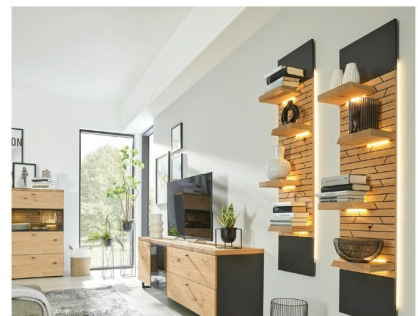

Interliving Wohnzimmer Serie 2108

Möbel für
mich gemacht

- allgemeine Hinweise

- Abdeckblätter, Frontapplikationen sowie Garderobenbauteile mit markanter Balkenoptik in Eiche
- Low-, Side- sowie Highboarde wahlweise auf Fußgleitern oder Metallkufen in U-Form
- Türen und Schubkästen mit hochwertigen Metallgriffen
- Aluklappen mit edler Seilzugtechnik
- Spiegel mit ESG-Norm (Einscheiben-Sicherheits-Glas) in Parsol grau
- wählen Sie aus zwei Korpus und drei Frontfarben sowie einer Akzentfarbe und stellen sich Ihr individuelles Möbel zusammen
- Vario-Beleuchtung (dimmbare hell/dunkel und verstellbare Lichtfarbe warm/kalt)
- vielfältiges Zubehör
- Korpusstypen werden montiert geliefert
- Paneele werden zerlegt geliefert 