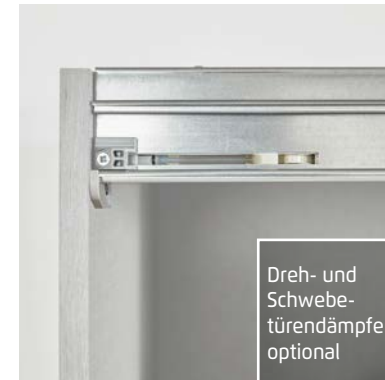

grau-metallic

Dekor-Druck Eiche
Artisan

Griffe grau-metallic

■ Extras für Drehtürenschränke siehe rauch BLUE Zubehör 2.0.

Lieferant: Rauch Möbelwerke GmbH

Qualitätsmerkmale

rauch BLUE

Innenfarbe
Dekor-Druck
Texline

Führungsschienen
aus Metall,
rauch EASY
SLIDE

Schubkästen
mit kugelgelagerten, leisen
Laufschiene

Dreh- und
Schwebetürendämpfer
optional

Für die Montage des Schrankes wird folgender Platz benötigt:
Schrankschöhe + mind. 15 cm,
Schranksbreite + mind. je 15 cm an beiden Seiten.