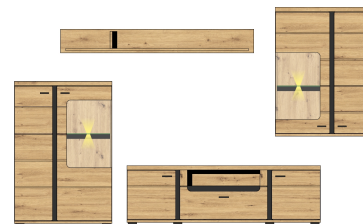

1L 17 HU 81

TV-/Wohnlösung
inkl. LED-Beleuchtung

best. aus Typen - 03/11/32/41

ca. 333 / 203 / 43

699,00 EUR

Art.-Nr.

Beschreibung

Breite / Höhe / Tiefe (cm)

EK Preis n/n