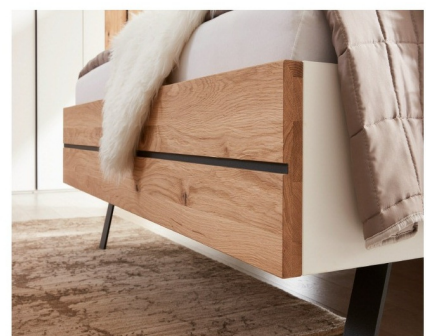

Exklusive Interliving-Merkmale

- **Kopfteil** mit Aufsatzpolster-Set in Kunstleder Grau
- **Fußteil** wahlweise in Lack Weiß oder Wildeiche massiv

Weitere Besonderheiten

- **Kleiderschränke** mit raffiniertem Endlos-System, Sonderanfertigungen möglich
- **Bettlängen:** 190, 200, 210 und 220 cm
- **Bettbreiten:** 160, 180, 200 cm und jedes weitere Maß als Sonderanfertigung
- Bettseitenhöhe: 50 cm (Komforthöhe)
- Hänge- oder Standkonsolen mit 1 bzw. 2 Schubkästen
- Schrankbreiten (Korpusbreiten): 50 oder 100 cm
- **Kommoden** in unterschiedlichen Höhen und Breiten
- Bettfußteil optional in Lack weiß oder Wildeiche massiv ("Altholz-Design")
- **USB-Doppelsteckdosen-Set** für das Kopfteil (gegen Mehrpreis)